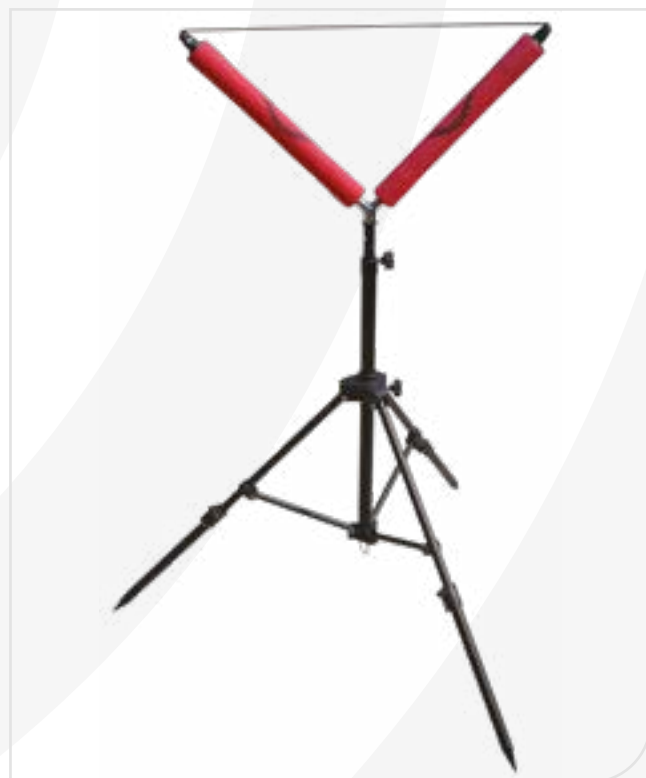

Teorema Cod. 859VV0616 **H 62 - 132 cm**

■ Rullo su base in treppiedi d'alluminio e acciaio, con gambe telescopiche, completamente regolabili nell'inclinazione. Si adatta su qualsiasi tipo di sponda e terreno. L'asta centrale è regolabile in altezza, asportabile e munita di filettatura con gancio appendi peso. Innovativa e pratica la nuova staffa in nylon portante i supporti scorrevoli, pieghevoli, con i due rullini piani. Smontabile, presenta un particolare tipo di attacco ad incastro, snodato, che consente di orientare al meglio anche l'inclinazione dell'intera "testa" del rullo, in base alle necessità dettate dall'argine della sponda o dalle proprie abitudini. Fornito all'interno di un'elegante borsa in tessuto impermeabile ed antistrappo.

■ Pole roller with aluminium and steel tripod base and multi-angle adjustable telescopic legs to suit bank side conditions. The central riser is removable and adjustable in height and features a thread with a hook for hanging a stabiliser weight. The two folding rollers are fitted onto a new, innovative and functional nylon clamp featuring two smaller flat rollers. A special articulated connection allows the clamp to be removed and the whole roller head to be tilted to a variety of angles to suit bank conditions and fishing needs. It comes in a stylish carry bag made from water-proof, non-tear fabric.

Deluxe Folding Cod. 859VV1016

■ Le immagini sono puramente indicative e hanno il solo scopo di illustrare il prodotto.
■ The images are purely indicative and have the sole purpose of illustrating the product.

■ Rullo con supporti scorrevoli asportabili, riponibili in posizione di "riposo" avvitandole sotto la staffa del rullino piano.