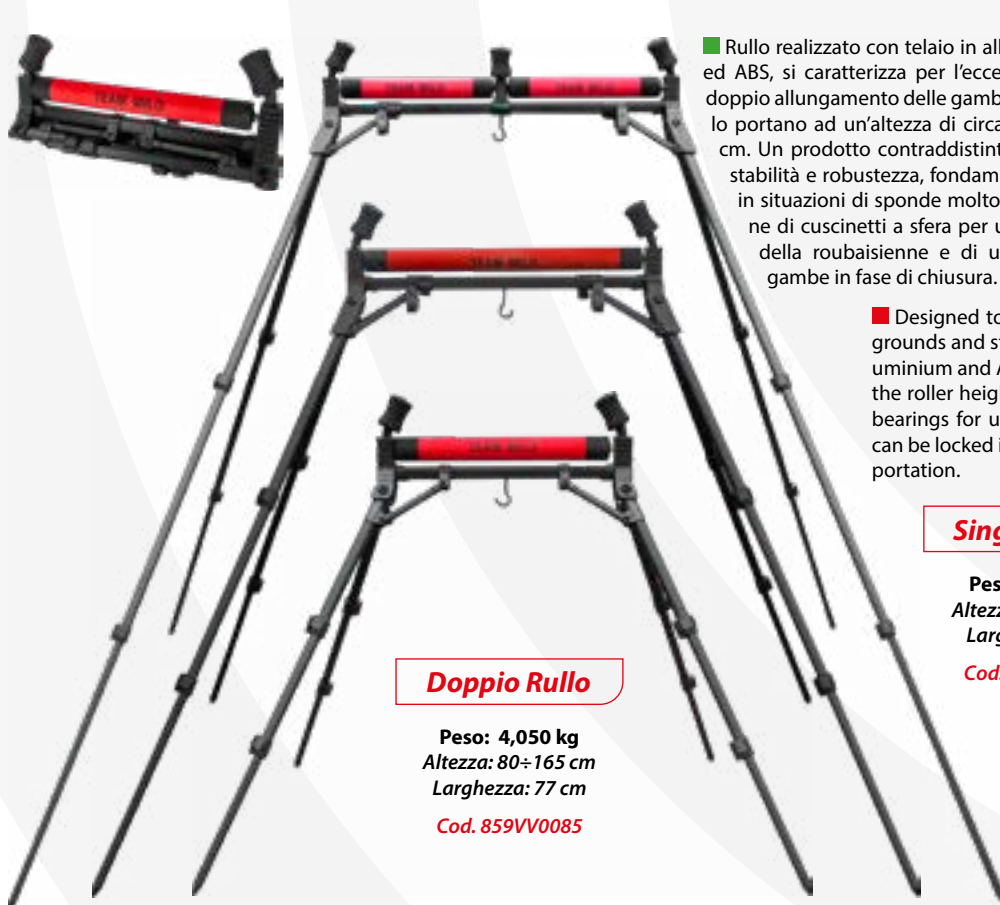

■ Rullo con telaio in alluminio ed ABS, si distingue per l'incredibile allungamento delle gambe che portano il rullo a circa 160 cm di altezza. Estremamente stabile e robusto, è perfetto per l'utilizzo su sponde molto inclinate. Dispone di cuscinetti a sfera per un impeccabile scorrimento, di quattro gambe regolabili con tre fasi di allungamento e di orecchie laterali con rulli scorri roubaisienne completamente reclinabili. Fornito di borsa con maniglie.

■ The Taurus pole roller features an aluminium and ABS frame and extra long extendable legs that raise the roller up to 160 cm height. Extremely sturdy and stable, it is ideal for use on very steep banks. Ball bearings inside the horizontal rollers ensure that they roll smoothly, allowing the pole to glide effortlessly when shipping in and out. The legs can be adjusted in length in three stages. Folding side rollers for easy storage. Supplied with a carry bag with handles.

Flamingo

■ Rullo realizzato con telaio in alluminio ed ABS, si caratterizza per l'eccezionale doppio allungamento delle gambe che lo portano ad un'altezza di circa 165 cm. Un prodotto contraddistinto da stabilità e robustezza, fondamentale in situazioni di sponde molto inclinate. Dispone di cuscinetti a sfera per un miglior scorrimento della roubaisienne e di un comodo bloccaggio delle gambe in fase di chiusura.

■ Designed to provide optimum stability on uneven grounds and steep banks, this pole roller features a sturdy aluminium and ABS frame and double extending legs that take the roller height to about 165 cm. All rollers incorporate ball bearings for ultra-smooth rolling performance and the legs can be locked in folded position for ease of storage and transportation.