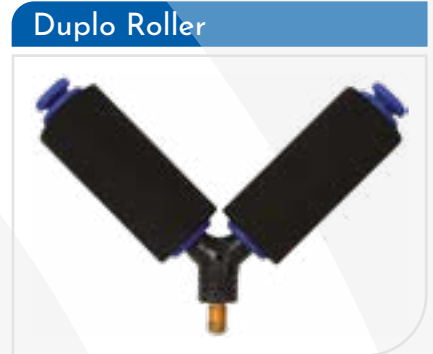

■ Rullo con telaio in alluminio ed ABS, si distingue per l'incredibile allungamento delle gambe che portano il rullo a circa 160 cm di altezza. Estremamente stabile e robusto, è perfetto per l'utilizzo su sponde molto inclinate. Dispone di cuscinetti a sfera per un impeccabile scorrimento, di quattro gambe regolabili con tre fasi di allungamento e di orecchie laterali con rulli scorri roubaisienne completamente reclinabili. Fornito di borsa con maniglie.

This pole roller has a lightweight aluminium and ABS frame that provides excellent stability on any ground. It features four adjustable legs and (two) pole rollers with folding upright side. It comes in a carry bag with handles for a comfortable transport.

Aggressor

Cod	Rulli cm
859VV1013	9

■ Rullo in materiale plastico antigraffio e anti-grip. Boccola in ottone universale, compatibile con tutti i filetti in commercio.

■ Rollers made from anti-scratch, anti-slip plastic material. They feature a universal brass bushing compatible with all threads available on the market.

Match Roller Snodo

Cod	Rullo cm	Rulli Vert cm
859VV0940	24	9

■ Rulli per roubaisienne in neoprene. Hanno la filettatura in ottone e il blocco in nylon.

■ Rollers for pole in neoprene. They have brass threading and a nylon body.