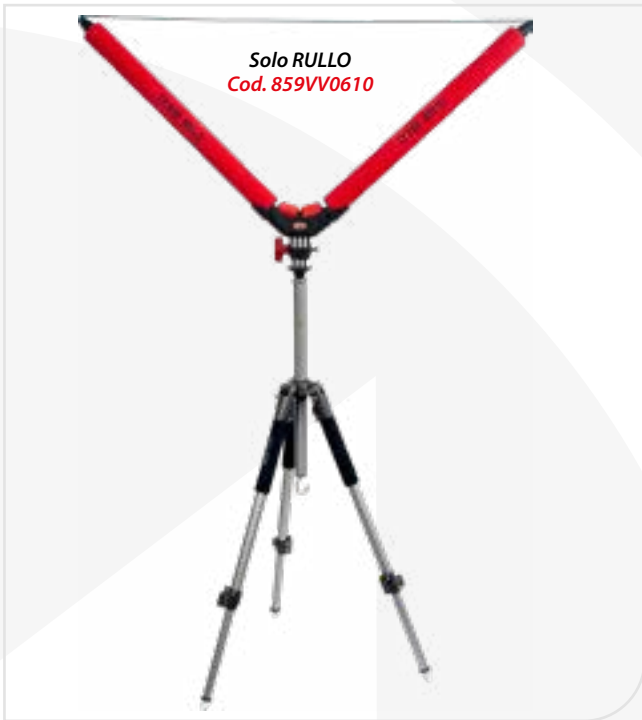

■ Designed to provide optimum stability on uneven grounds and steep banks, this pole roller features a sturdy aluminium and ABS frame and double extending legs that take the roller height to about 165 cm. All rollers incorporate ball bearings for ultra-smooth rolling performance and the legs can be locked in folded position for ease of storage and transportation.

Teorema Cod. 859VV0616 **H 62 - 132 cm**

■ Rullo su base in treppiedi d'alluminio e acciaio, con gambe telescopiche, completamente regolabili nell'inclinazione. Si adatta su qualsiasi tipo di sponda e terreno. L'asta centrale è regolabile in altezza, asportabile e munita di filettatura con gancio appendi peso. Innovativa e pratica la nuova staffa in nylon portante i supporti scorrevoli, pieghevoli, con i due rullini piani. Smontabile, presenta un particolare tipo di attacco ad incastro, snodato, che consente di orientare al meglio anche l'inclinazione dell'intera "testa" del rullo, in base alle necessità dettate dall'argine della sponda o dalle proprie abitudini. Fornito all'interno di un'elegante borsa in tessuto impermeabile ed antistrappo.

■ Pole roller with aluminium and steel tripod base and multi-angle adjustable telescopic legs to suit bank side conditions. The central riser is removable and adjustable in height and features a thread with a hook for hanging a stabiliser weight. The two folding rollers are fitted onto a new, innovative and functional nylon clamp featuring two smaller flat rollers. A special articulated connection allows the clamp to be removed and the whole roller head to be tilted to a variety of angles to suit bank conditions and fishing needs. It comes in a stylish carry bag made from water-proof, non-tear fabric.